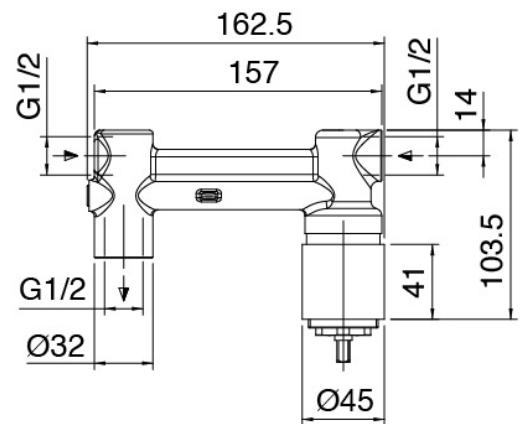

Modern - Bateria lavabo de empotrar

Codice kit: 3901 MLI-020

Bateria lavabo de empotrar

Componenti

Mezclador monomando

Cod: 3901A113A00

Bateria lavabo de empotrar con placa

Parte basta

Cod: 2900B113A00

Parte interna bateria lavabo de empotrar y bateria banera empotrada

Finiture disponibili:

finiture speciali su richiesta salvo quantitativi minimi di ordine garantiti

cromo

CRCR