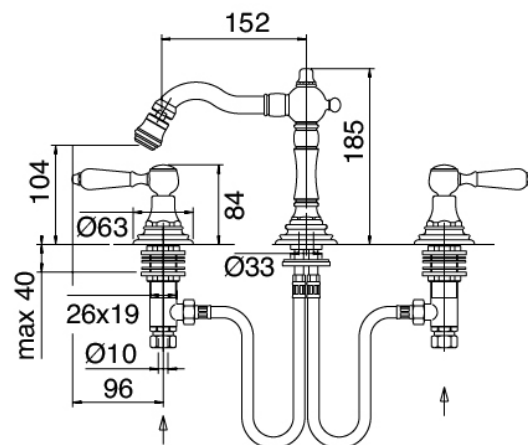

Classic - Bidé tradicional

Codice kit: 5502 BBX-040

Bidé tradicional de 3 orificios con pico giratorio con desagüe

Componenti

Conjunto de grifos

Cod: 55020203A00

Bateria para bide

Finiture disponibili: