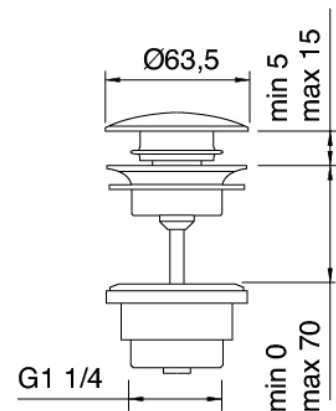

### Parte basta

Cod: 4701B113A00

Parte interna batería lavabo de empotrar

### Tapón de descarga a presión

Cod: 2900K302A00

Descarga con mando a presión